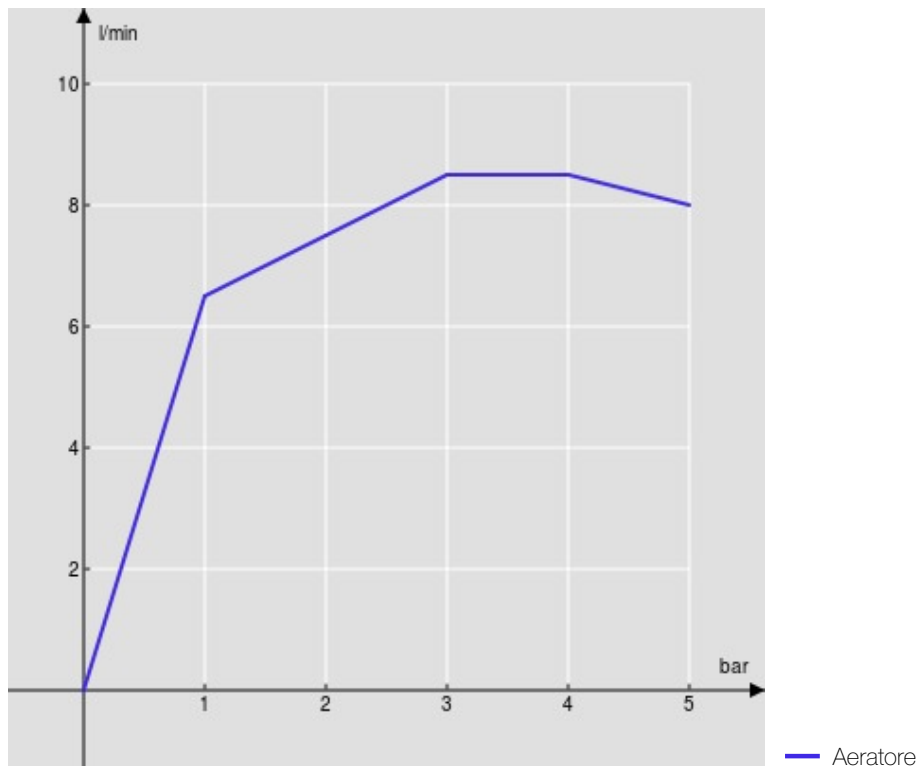

SPECIFICHE

Bicomando
Ancient bronze
Aeratore anticalcare M 16,5 x 1
Bocca girevole
Getto orientabile
Scarico 1 1/4"
Flessibili inox ø 3/8"
Imballo: 56,5 x 29 x 7,1 cm / 0,01163 m³ / 2,45 kg

CERTIFICAZIONI

DIAGRAMMA DI PORTATA: ACQUA CALDA/FREDDA

DIAGRAMMA DI PORTATA: ACQUA MISCELATA