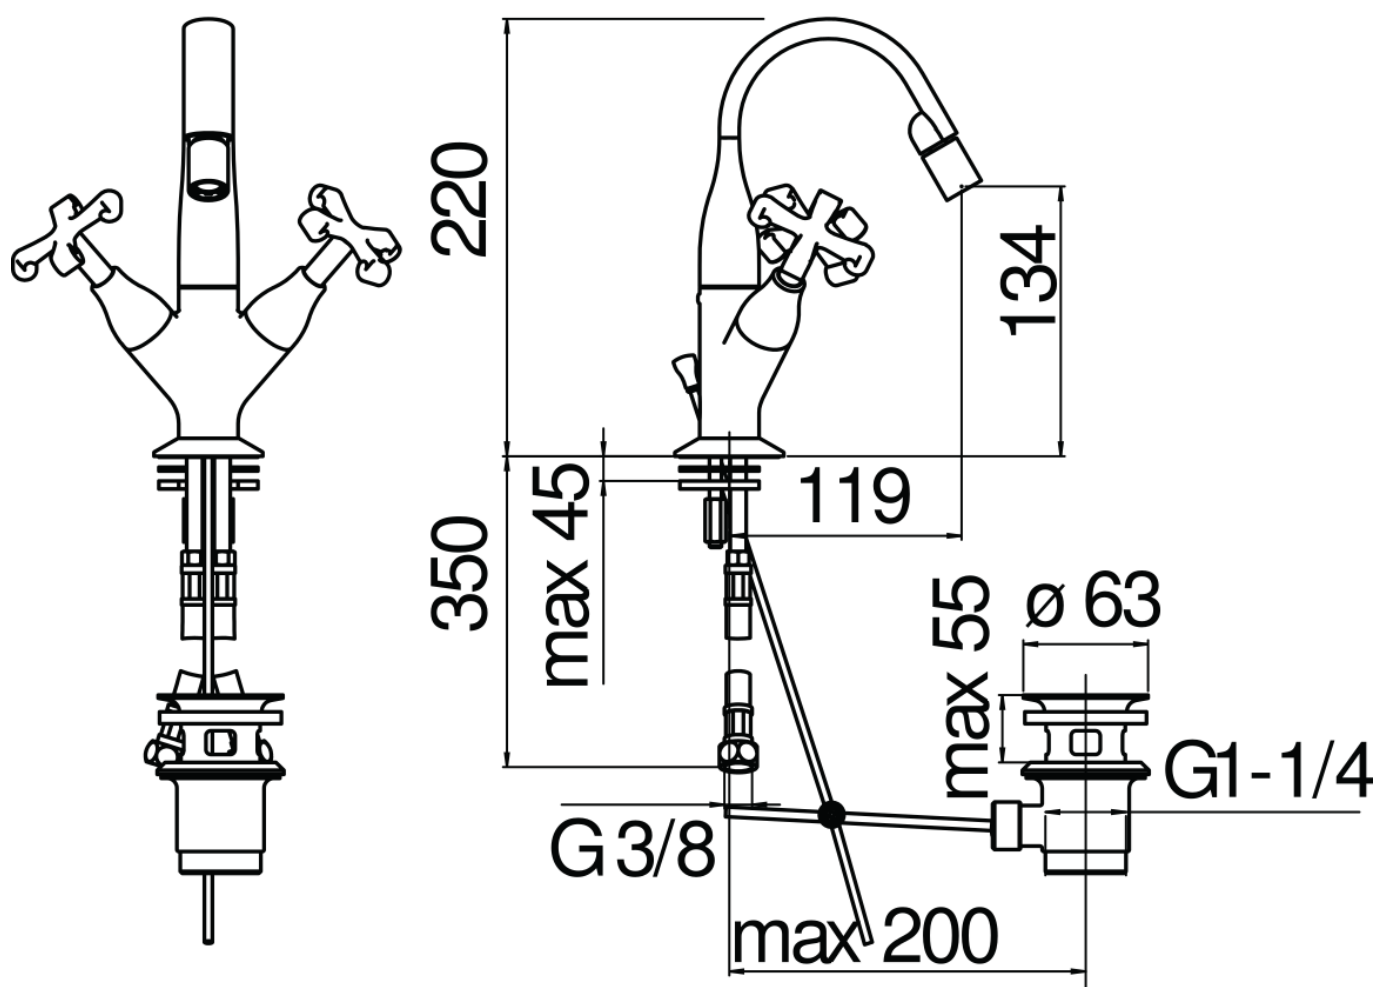

SPECIFICHE

Bicomando
Ancient bronze
Aeratore anticalcare M 16,5 x 1
Bocca girevole
Getto orientabile
Scarico 1 1/4"
Flessibili inox ø 3/8"
Imballo: 56,5 x 29 x 7,1 cm / 0,01163 m³ / 2,45 kg

CERTIFICAZIONI

DIAGRAMMA DI PORTATA: ACQUA CALDA/FREDDA

DIAGRAMMA DI PORTATA: ACQUA MISCELATA